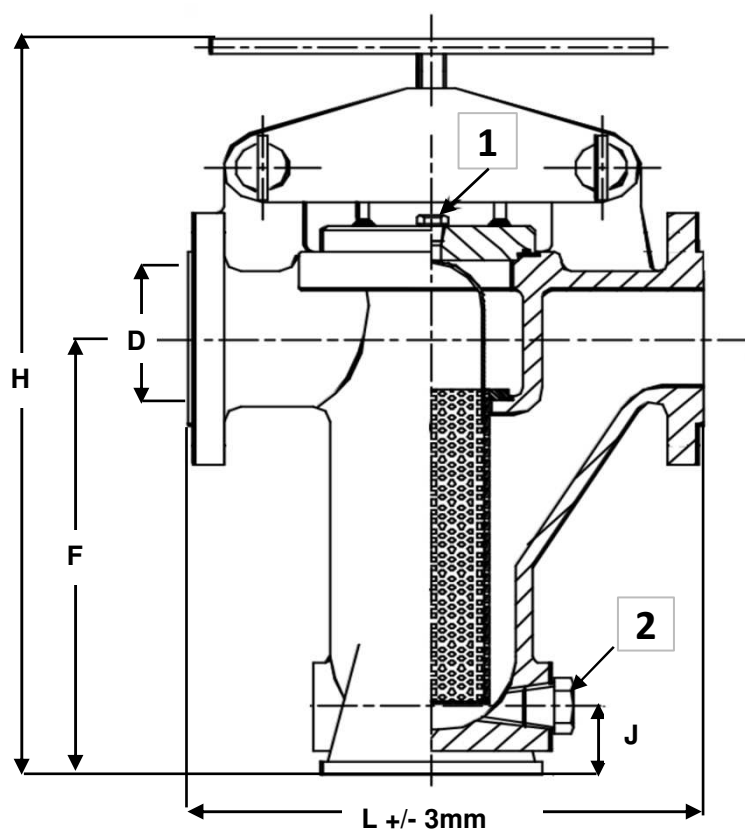

Filtre à Panier "Quick"

Réf : 0550

ACIER - 150LBS -

Entre brides

97/23/CE

Ø	D	L	H	F	J	1	2	Pds	
mm									kgs
8	1/4								
10	3/8								
15	1/2								
20	3/4								
25	1	25	225	345	190	28	1/4 3/4	14,0	
32	1 1/4								
40	1 1/2	40	240	420	254	35	1/4 3/4	19,5	
50	2	50	315	490	314	38	1/4 3/4	27,5	
65	2 1/2								
80	3	80	365	570	342	40	3/8 3/4	47,5	
100	4	100	445	695	426	47	3/8 1	70,0	
125	5								
150	6	150	600	990	619	95	1/2 1 1/2	170,0	
200	8	200	715	1190	787	112	1/2 1 1/2	330,0	
250	10	250	855	1415	908	120	1/2 1 1/2	520,0	
300	12	300	1015	1760	1152	175	1/2 2	910,0	
350	14								
400	16								
450	18								
500	20								
600	24								

FILTRATION STANDARD 3mm

Matières / Matériaux

CORPS / BODY Acier A216WCB
PANIER / BASKET Inox 316
JT CHAPEAU / GASKET Nitrile

Options / Options

Filtration à la demande